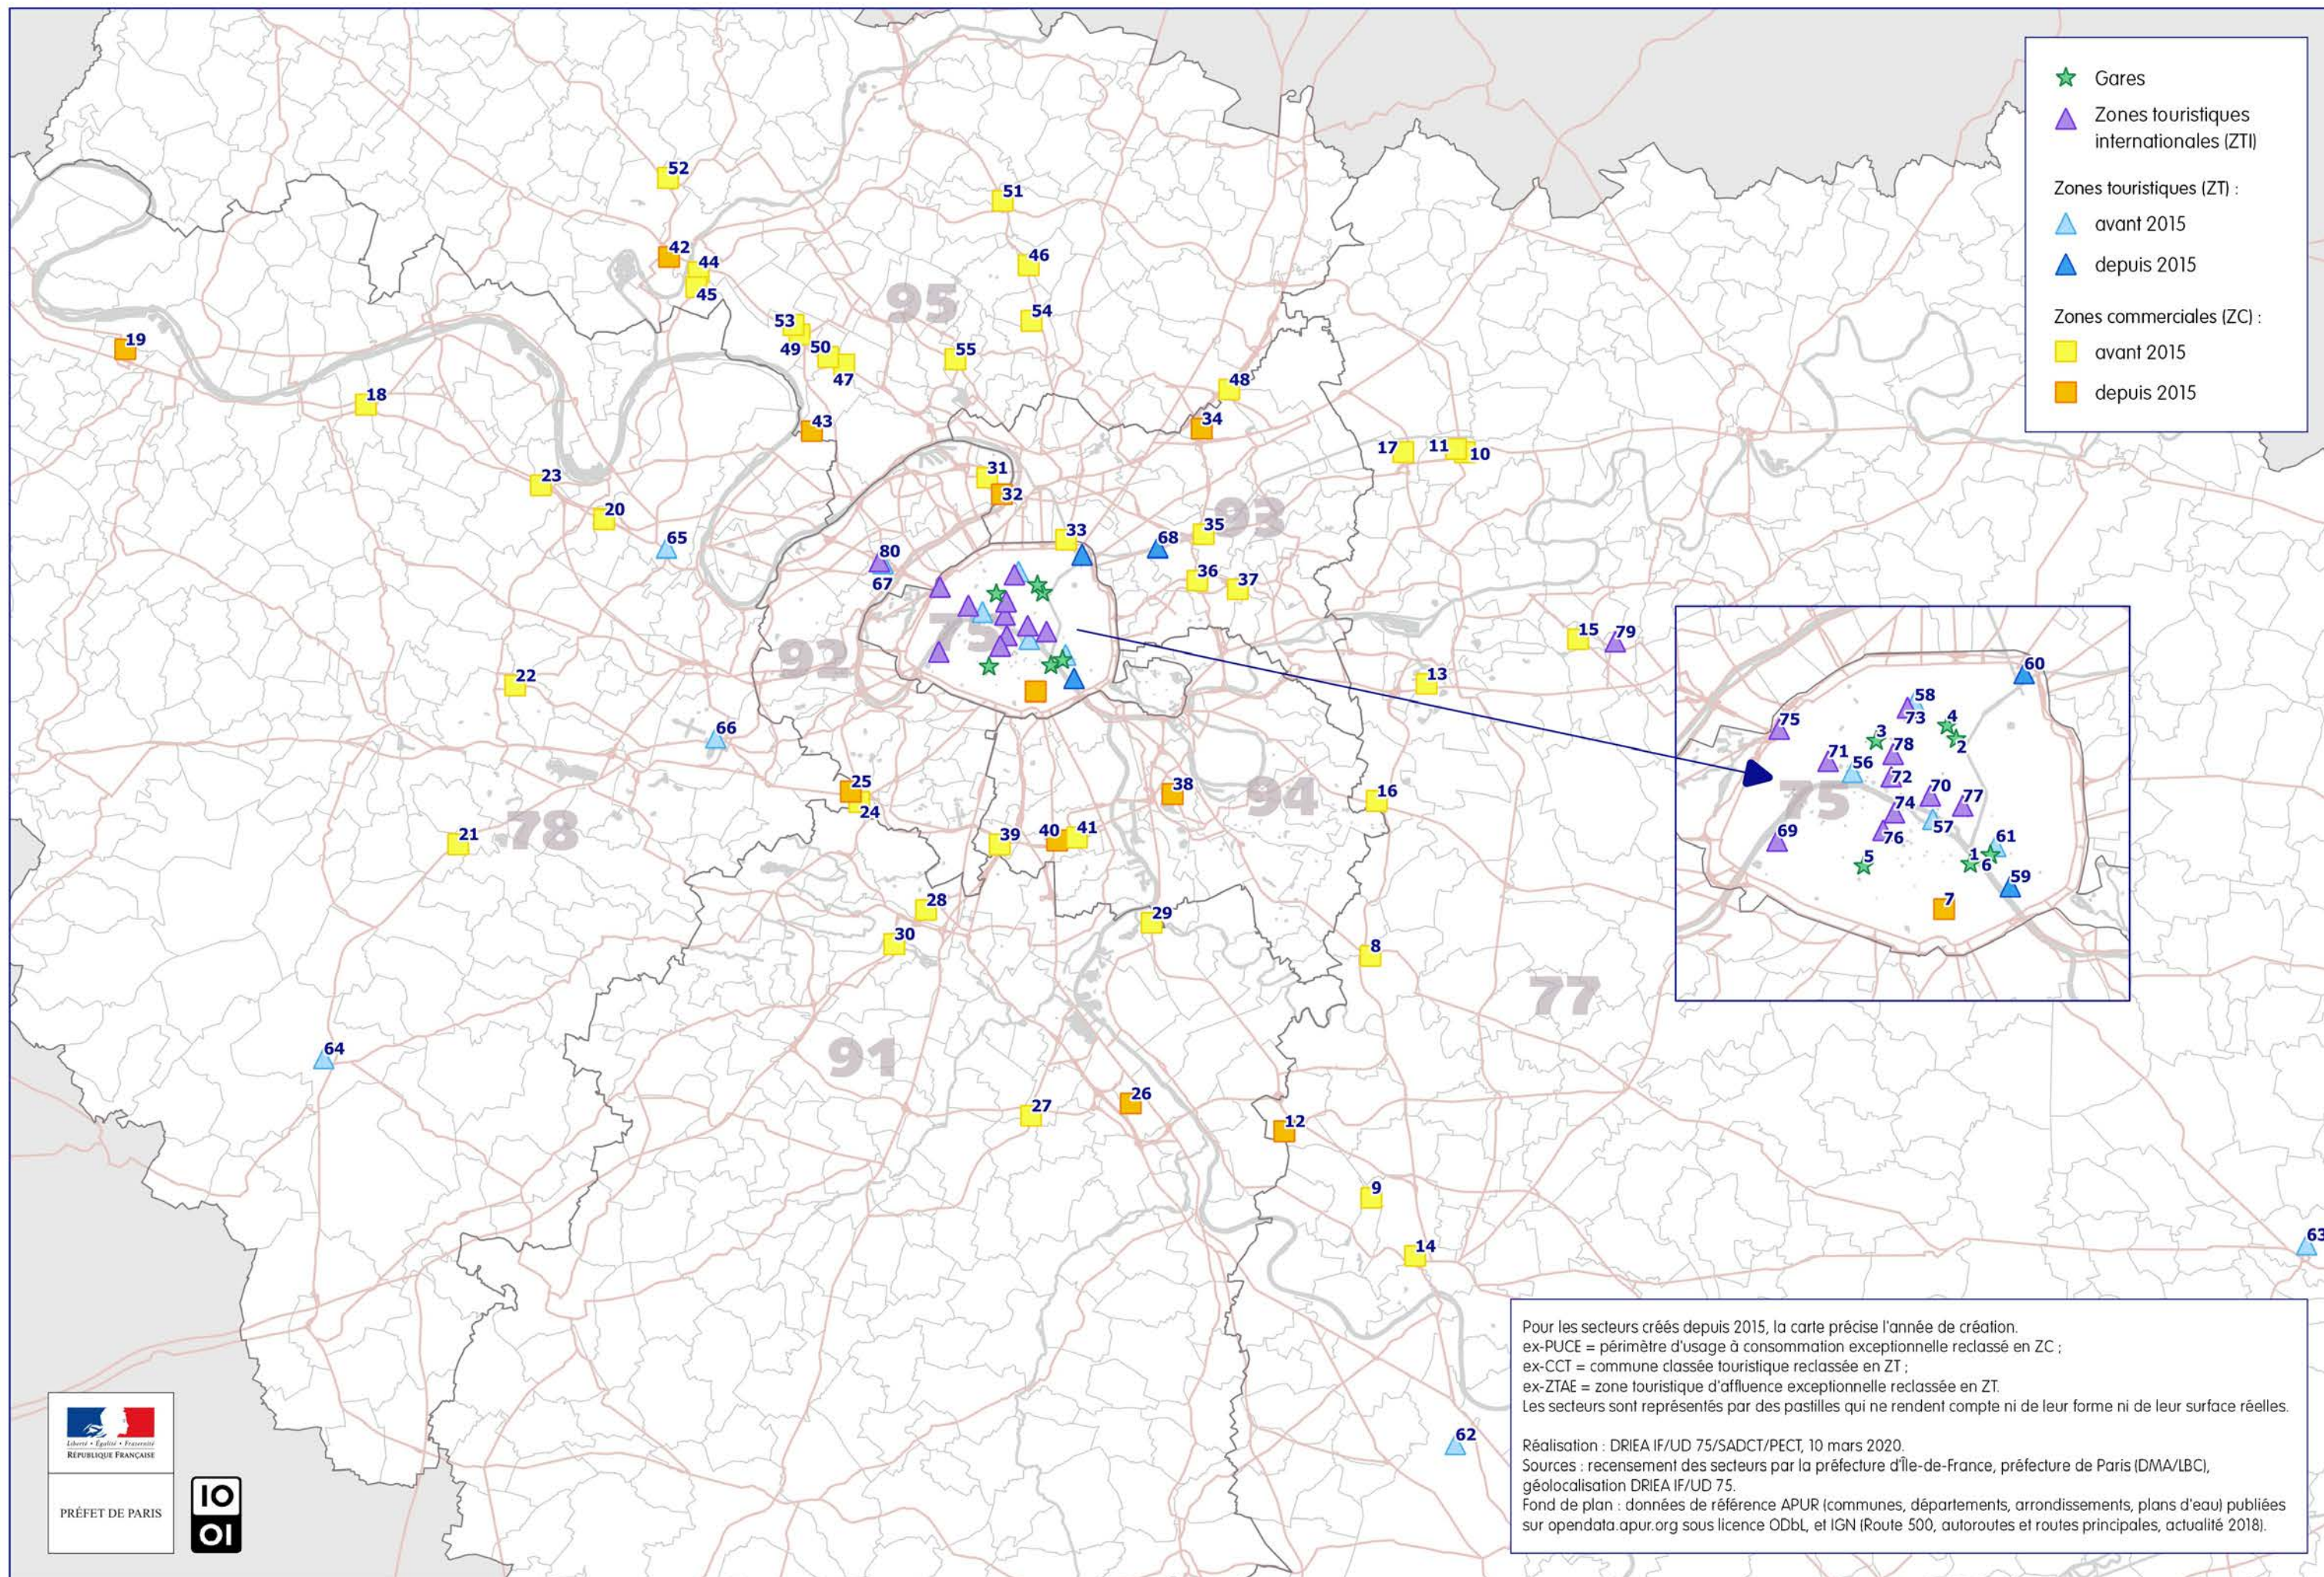

# Région Île-de-France : Zones touristiques internationales, zones touristiques, zones commerciales et gares

Pour les secteurs créés depuis 2015, la carte précise l'année de création.  
 ex-PUCE = périmètre d'usage à consommation exceptionnelle reclassé en ZC ;  
 ex-CCT = commune classée touristique reclassée en ZT ;  
 ex-ZTAE = zone touristique d'affluence exceptionnelle reclassée en ZT.  
 Les secteurs sont représentés par des pastilles qui ne rendent compte ni de leur forme ni de leur surface réelles.

Réalisation : DRIEA IF/UD 75/SADCT/PECT, 10 mars 2020.  
 Sources : recensement des secteurs par la préfecture d'Île-de-France, préfecture de Paris (DMA/LBC), géolocalisation DRIEA IF/UD 75.  
 Fond de plan : données de référence APUR (communes, départements, arrondissements, plans d'eau) publiées sur opendata.apur.org sous licence ODbL, et IGN (Route 500, autoroutes et routes principales, actualité 2018).

## Région Île-de-France : Zones touristiques internationales, zones touristiques, zones commerciales et gares

### Zones touristiques internationales

69	75	Paris	ZT Beaugrenelle   2015
70	75	Paris	ZT Les Halles   2015
71	75	Paris	ZT Champs-Élysées Montaigne   2015
72	75	Paris	ZT Saint-Honoré - Vendôme   2015
73	75	Paris	ZT Montmartre   2015
74	75	Paris	ZT Saint-Germain   2015
75	75	Paris	ZT Palais des Congrès   2018
76	75	Paris	ZT Rennes - Saint-Sulpice   2015
77	75	Paris	ZT Le Marais   2015
78	75	Paris	ZT Haussmann   2015
79	77	Serris	ZT Val d'Europe   2016
80	92	Courbevoie et Puteaux	ZT Paris La Défense   2019