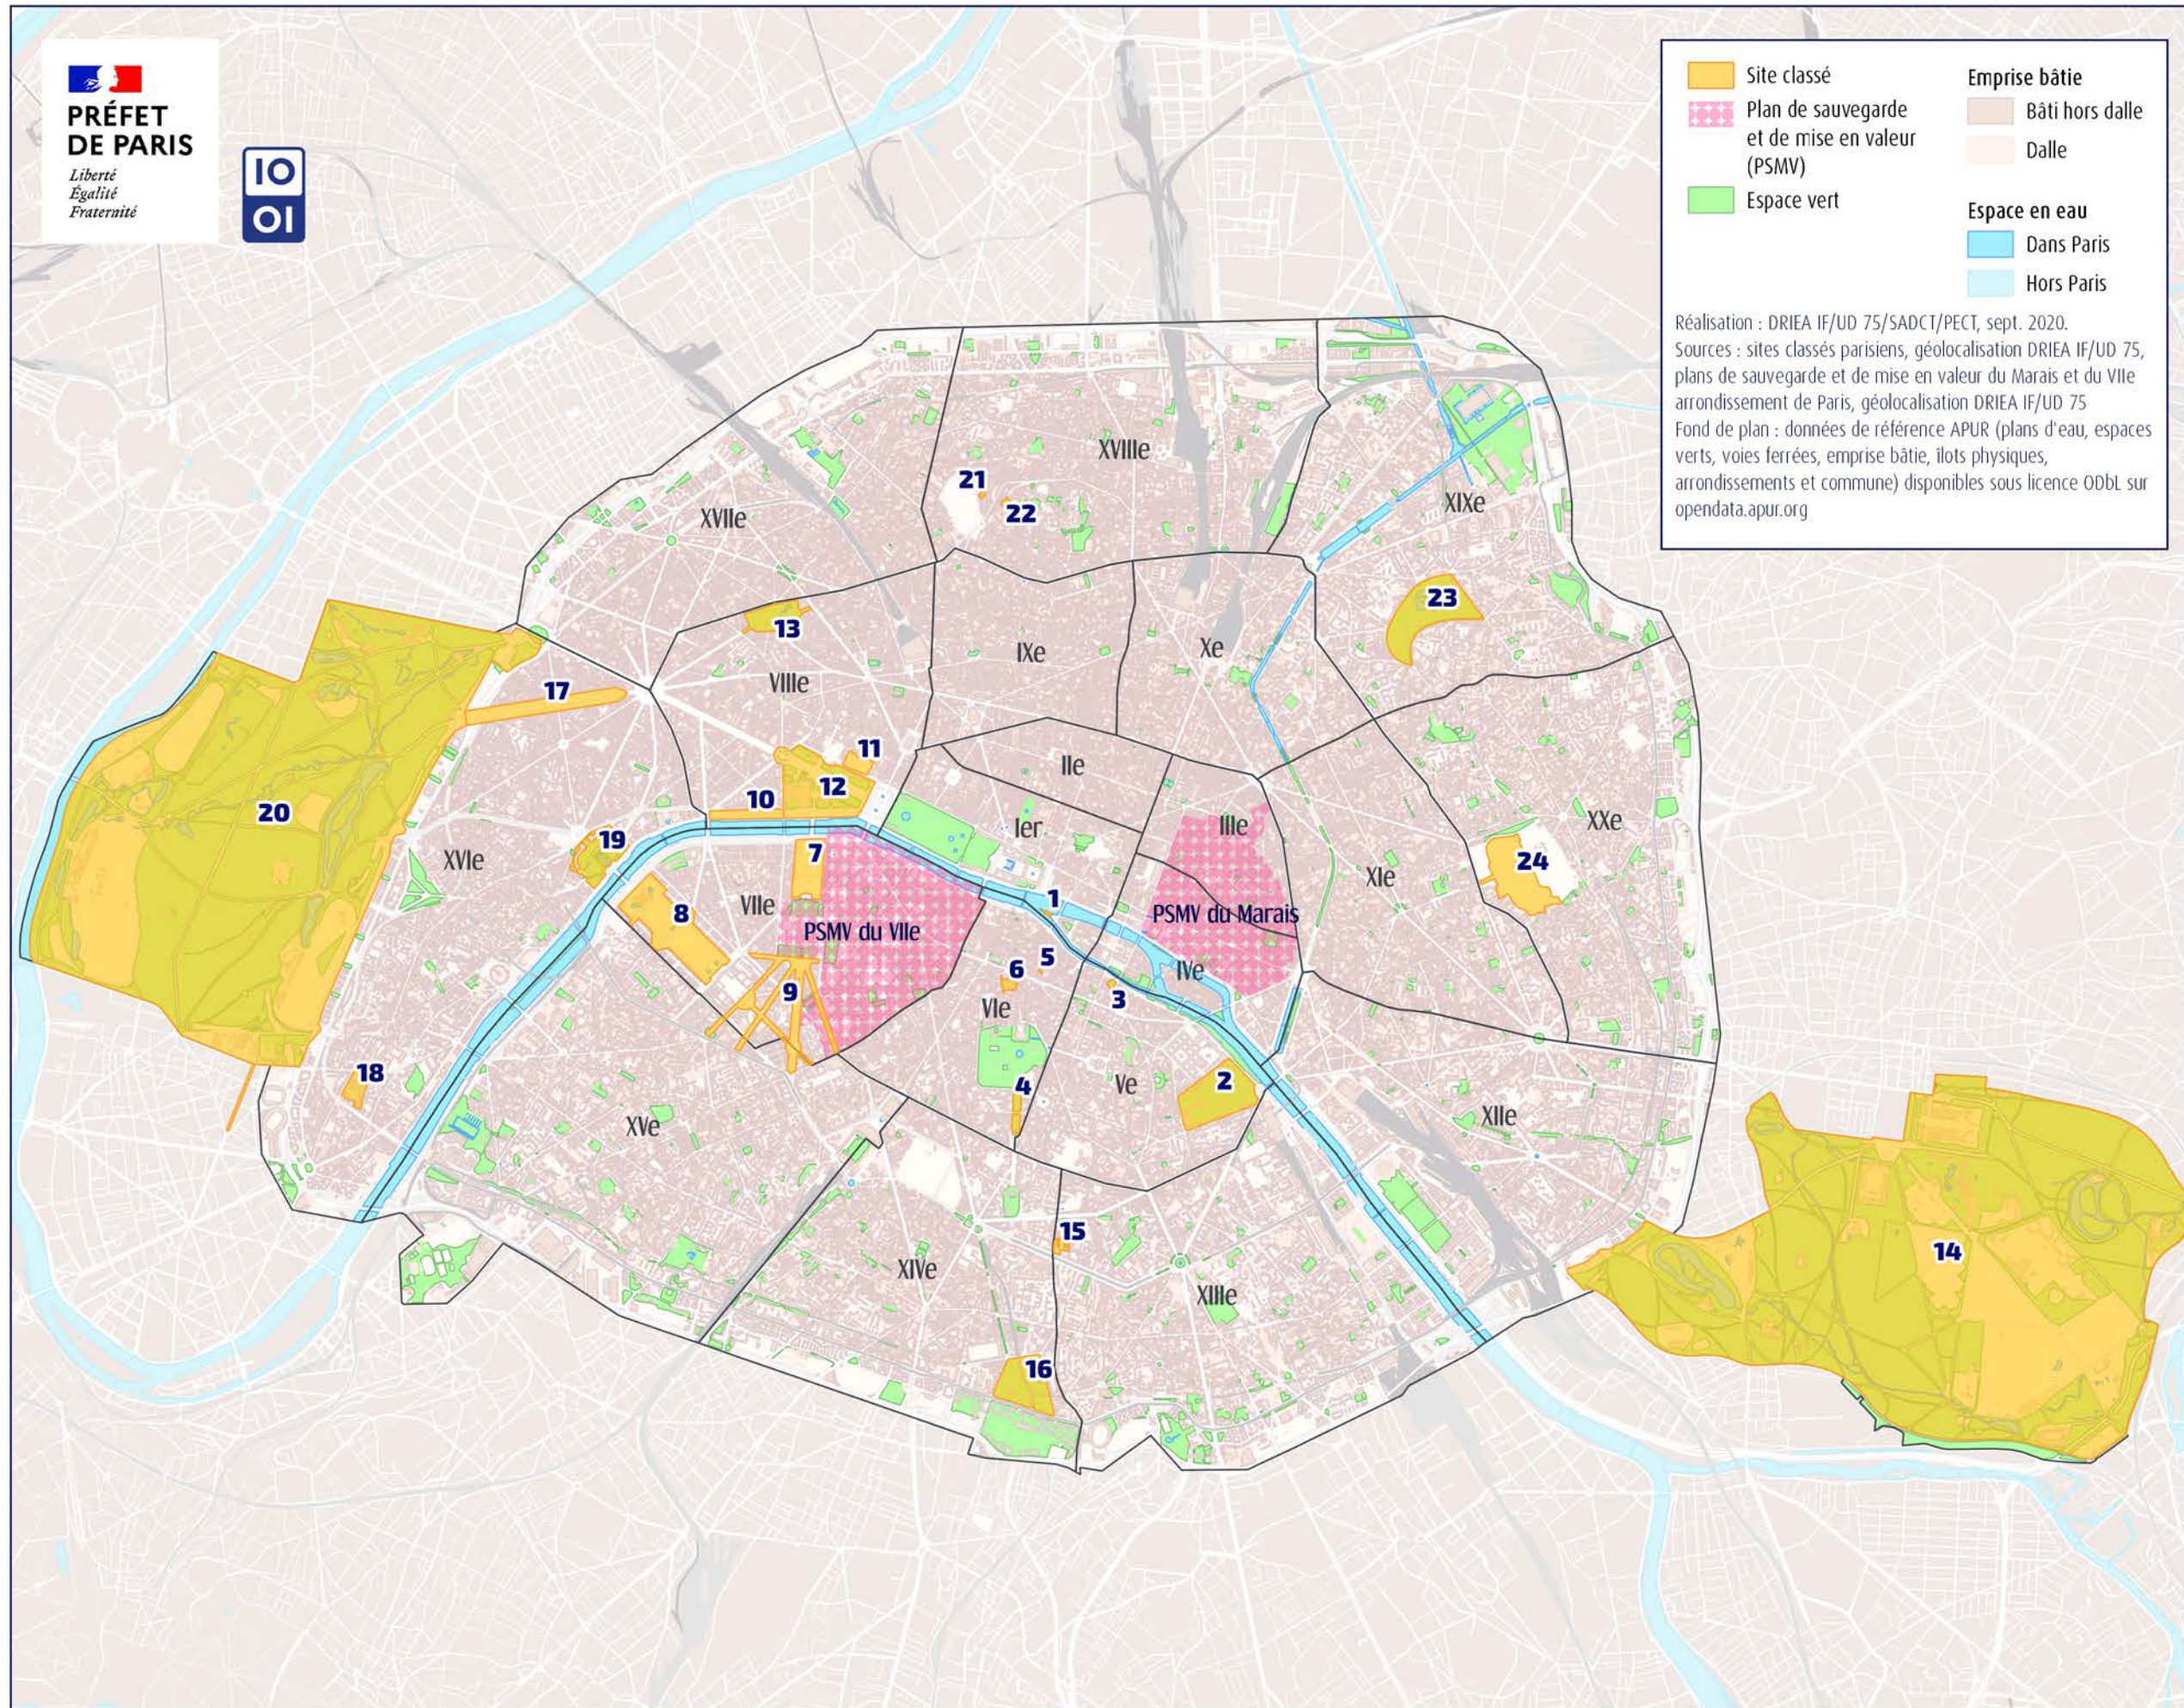

Sites classés parisiens et plans de sauvegarde et de mise en valeur (PSMV) du Marais et du VIIe arrondissement

| Num. | Arrdt | Site classé | surf. (ha) |
|------|----------|---|------------|
| 1 | 1er | Square Henri IV | 0,16 |
| 2 | 5e | Jardin des Plantes | 22,16 |
| 3 | 5e | Square René Viviani | 0,37 |
| 4 | 6e | Allées de l'avenue de l'Observatoire | 2,17 |
| 5 | 6e | Cour de Rohan et passages en dépendant | 0,04 |
| 6 | 6e | Marché Saint-Germain | 1,19 |
| 7 | 7e | Esplanade des Invalides | 11,54 |
| 8 | 7e | Champs-de-Mars | 31,74 |
| 9 | 7e ; 15e | Voies situées dans le 7e arrondissement | 21,81 |
| 10 | 8e | Cours Albert 1er | 4,62 |
| 11 | 8e | Jardins au 6-8-10-12-14-16-18 de l'avenue Gabriel | 2,82 |
| 12 | 8e | Partie des Champs-Élysées avec le Cours-la-Reine | 33,94 |
| 13 | 8e | Parc Monceau | 8,79 |
| 14 | 12e | Bois de Vincennes | 977,86 |
| 15 | 13e | Cité verte et parcelles la prolongeant | 1,25 |
| 16 | 14e | Parc de Montsouris | 15,95 |
| 17 | 16e | Allées de l'avenue Foch | 15,83 |
| 18 | 16e | Hameau Boileau | 4,16 |
| 19 | 16e | Jardins du Palais de Chaillot | 12,19 |
| 20 | 16e ; 92 | Bois de Boulogne | 855,28 |
| 21 | 18e | Cité des Fusains | 0,20 |
| 22 | 18e | Site dit du Maquis de Montmartre | 0,35 |
| 23 | 19e | Parc des Buttes-Chaumont | 26,73 |
| 24 | 20e | Partie romantique du cimetière du Père-Lachaise | 21,04 |