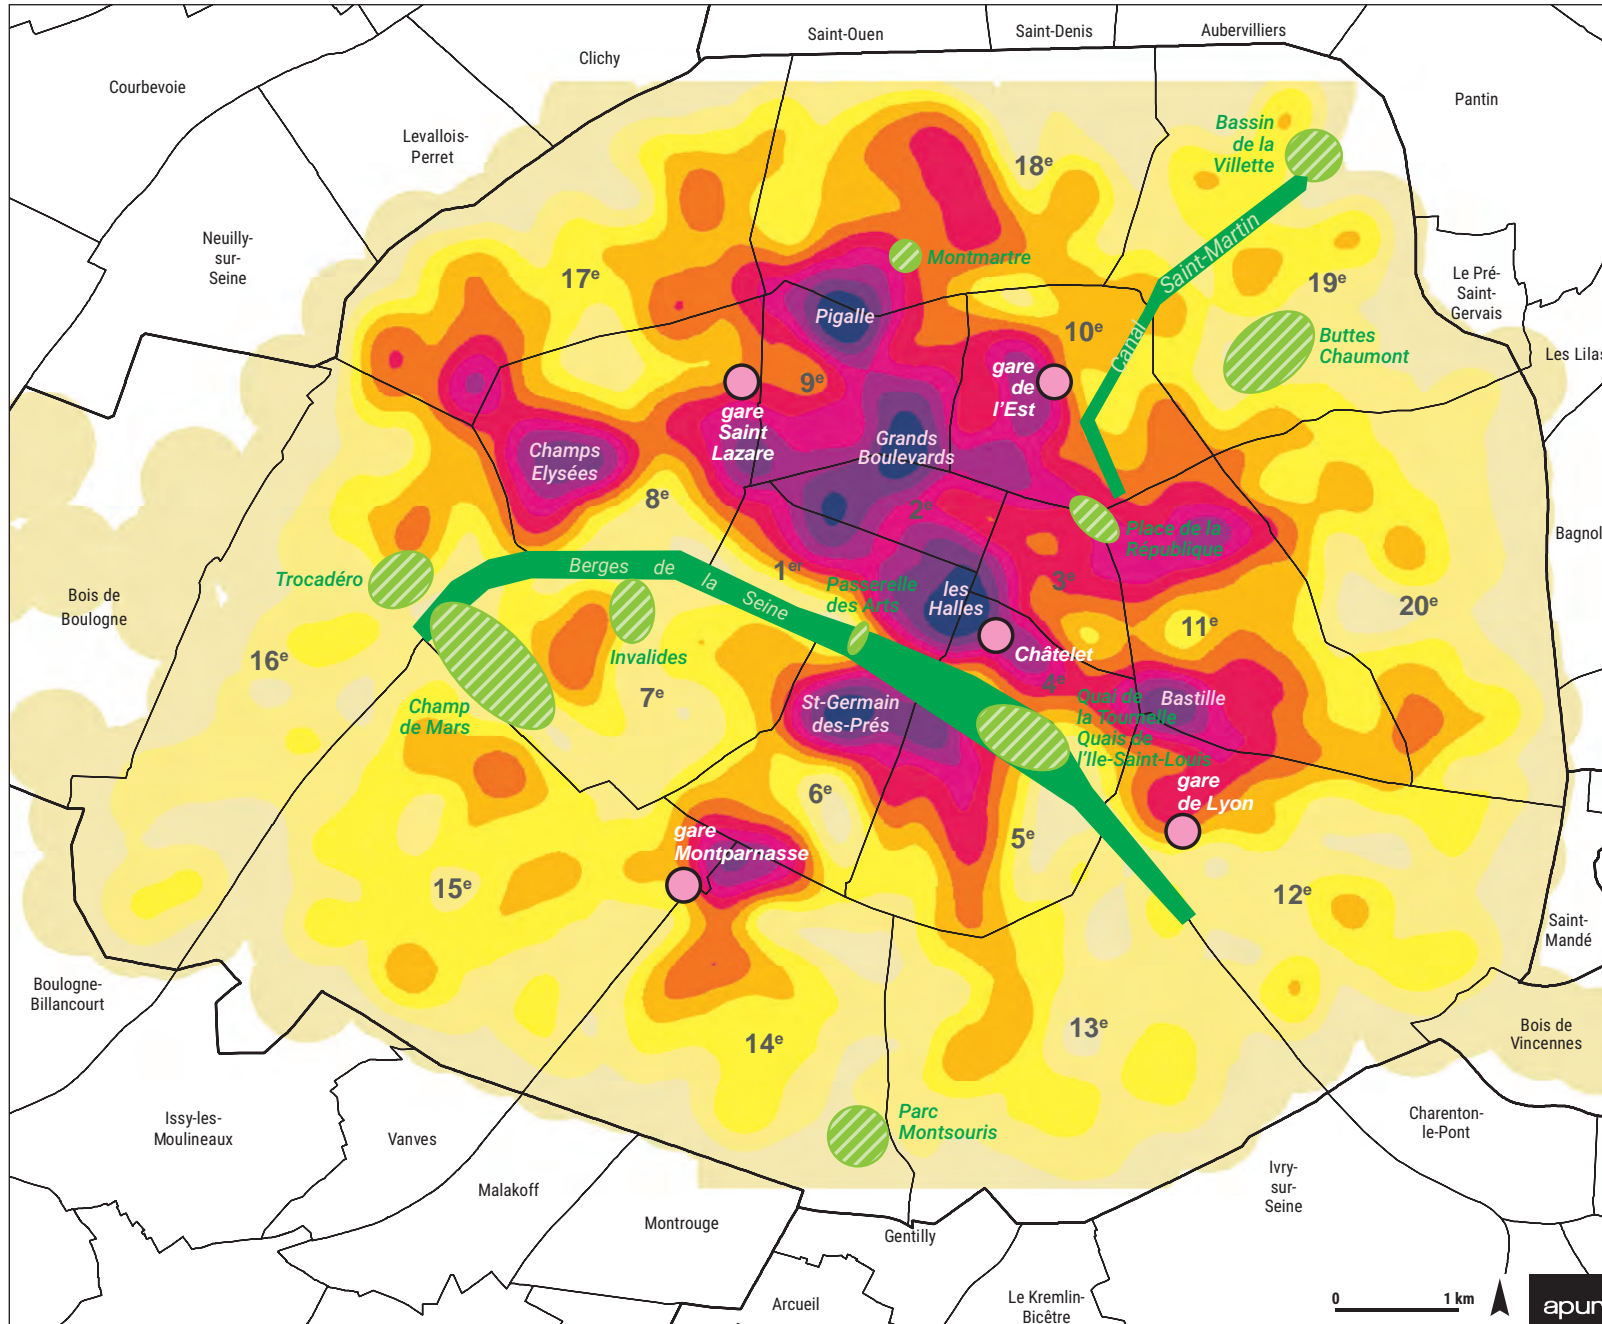

LES POLARITÉS NOCTURNES À PARIS

Densité de débits de boissons avec licence IV

 pôle d'appropriation conviviale de l'espace public (saison estivale)

 pôle de mobilité (gares Noctilien)

Sources: Préfecture de Police - 2017, Ville de Paris-DPE

0 1 km

apur

**Titre poste de légende
catégories**

-  Texte
-  Texte
-  Texte
-  Texte
-  Texte
-  Texte
-  Texte

Complément de texte

Source : Xxx

0 5 km