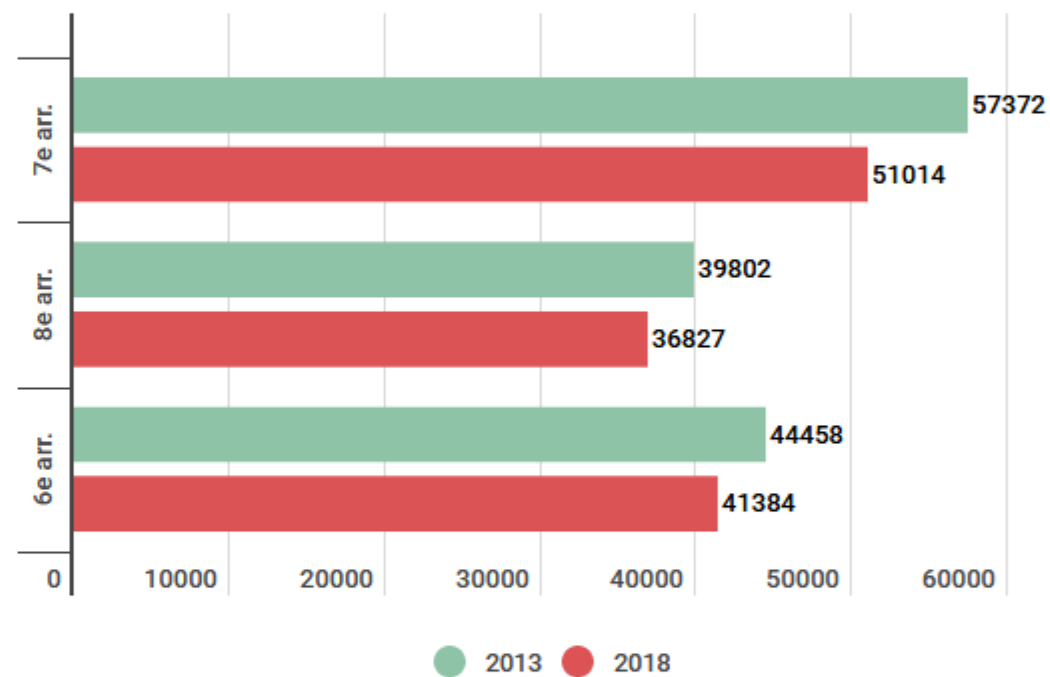

Share

Create your own

Quartiers à Paris dont la population a le plus baissé en cinq ans

Données de l'Insee pour les populations légales des arrondissements municipaux en vigueur au 1er janvier 2021 - date de référence statistique : 1er janvier 2018

Share

Made with infogram

Untitled infographic

Report

Related infographics