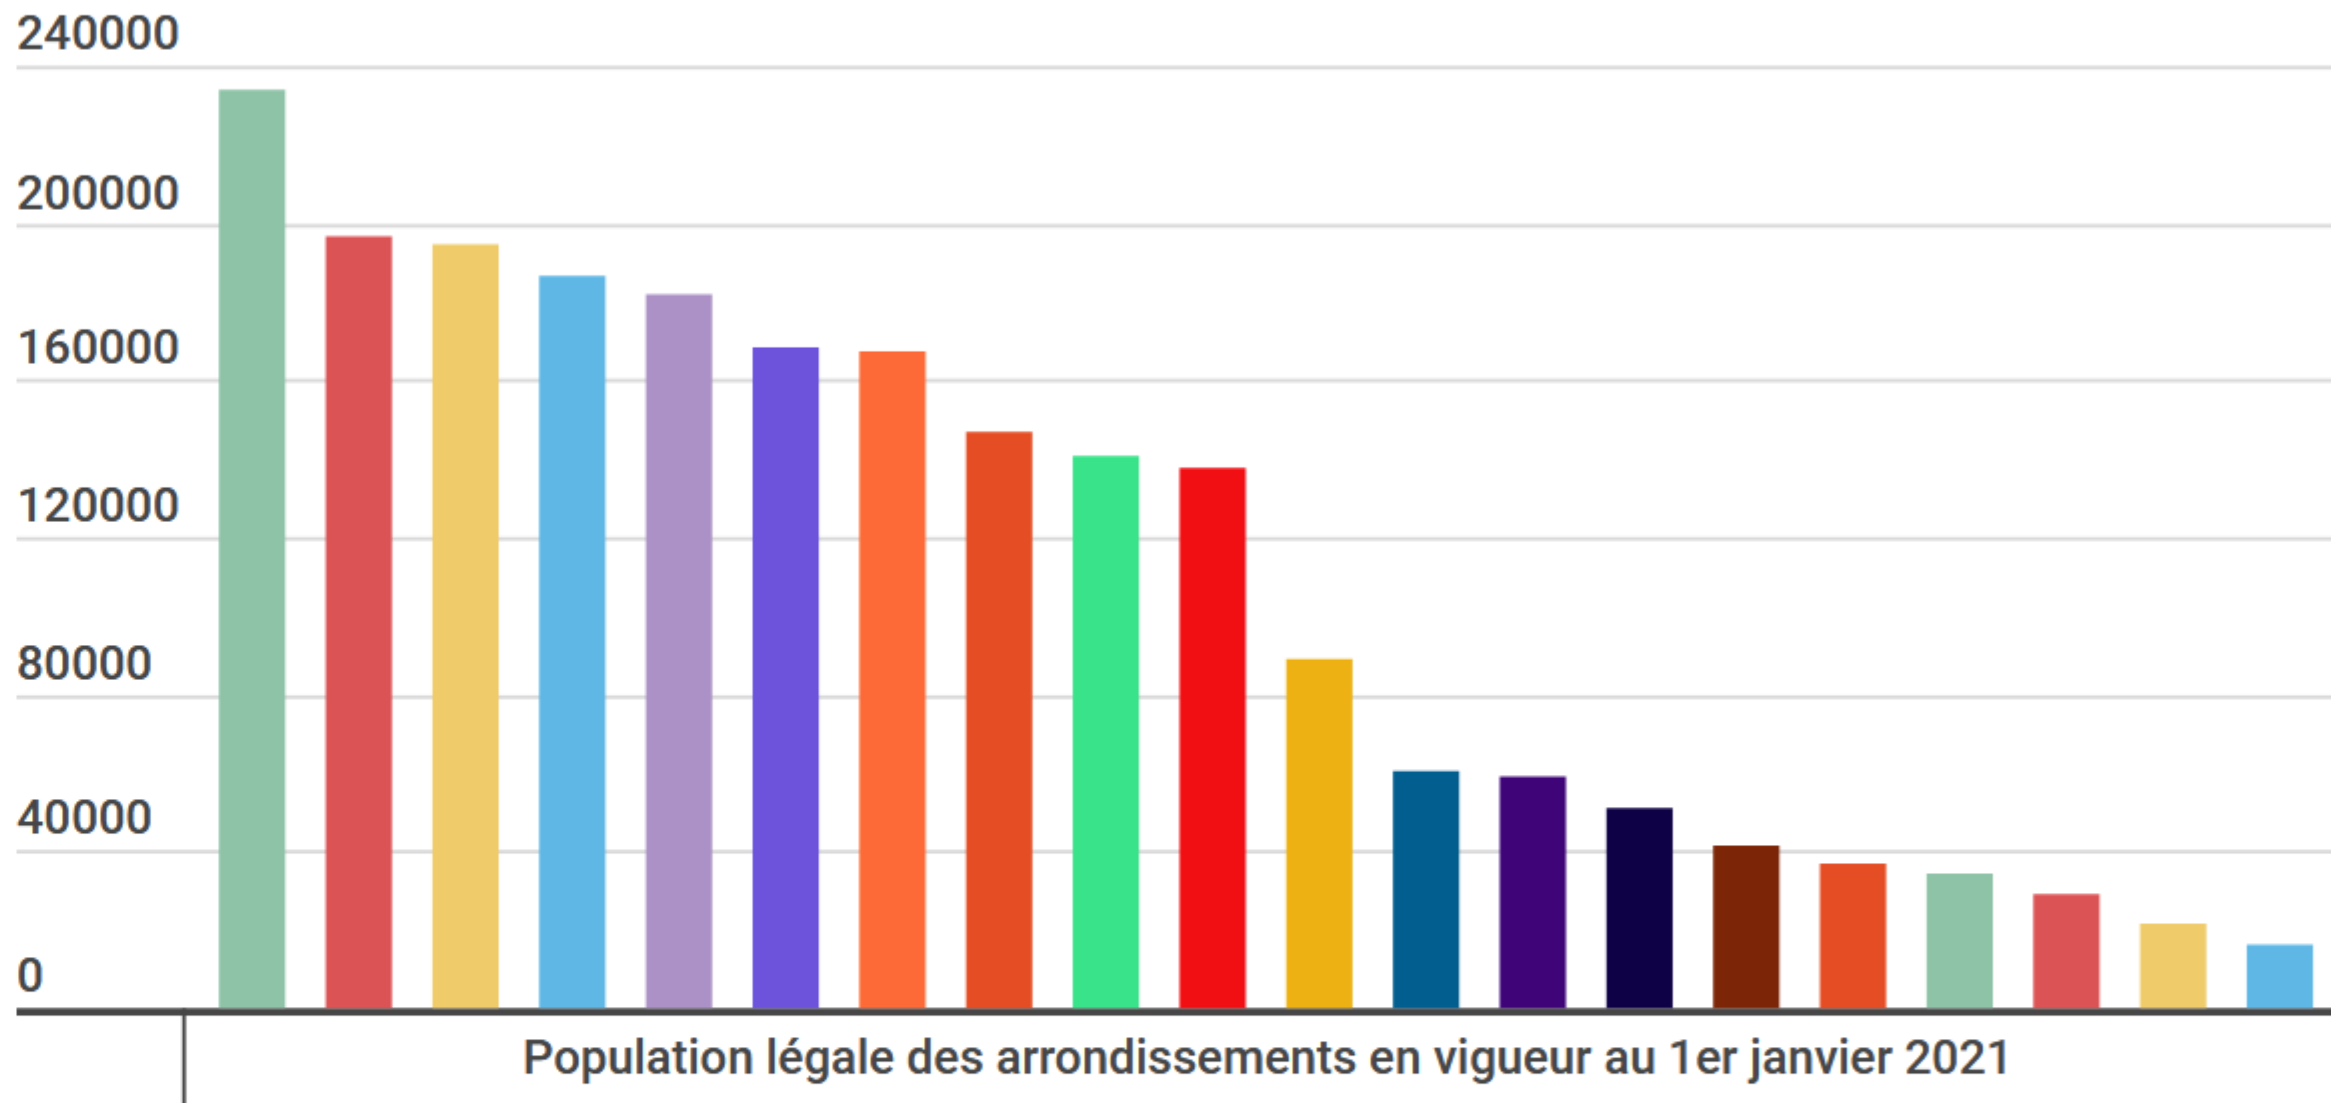

Population à Paris quartier par quartier

Données de l'Insee pour les populations légales des arrondissements municipaux en vigueur au 1er janvier 2021 - date de référence statistique : 1er janvier 2018

- 15e arr. 20e arr. 18e arr. 19e arr. 13e arr. 16e arr. 17e arr. 11e arr.
- 12e arr. 14e arr. 10e arr. 9e arr. 5e arr. 7e arr. 6e arr. 8e arr.
- 3e arr. 4e arr. 2e arr. 1er arr.

Share

Made with infogram