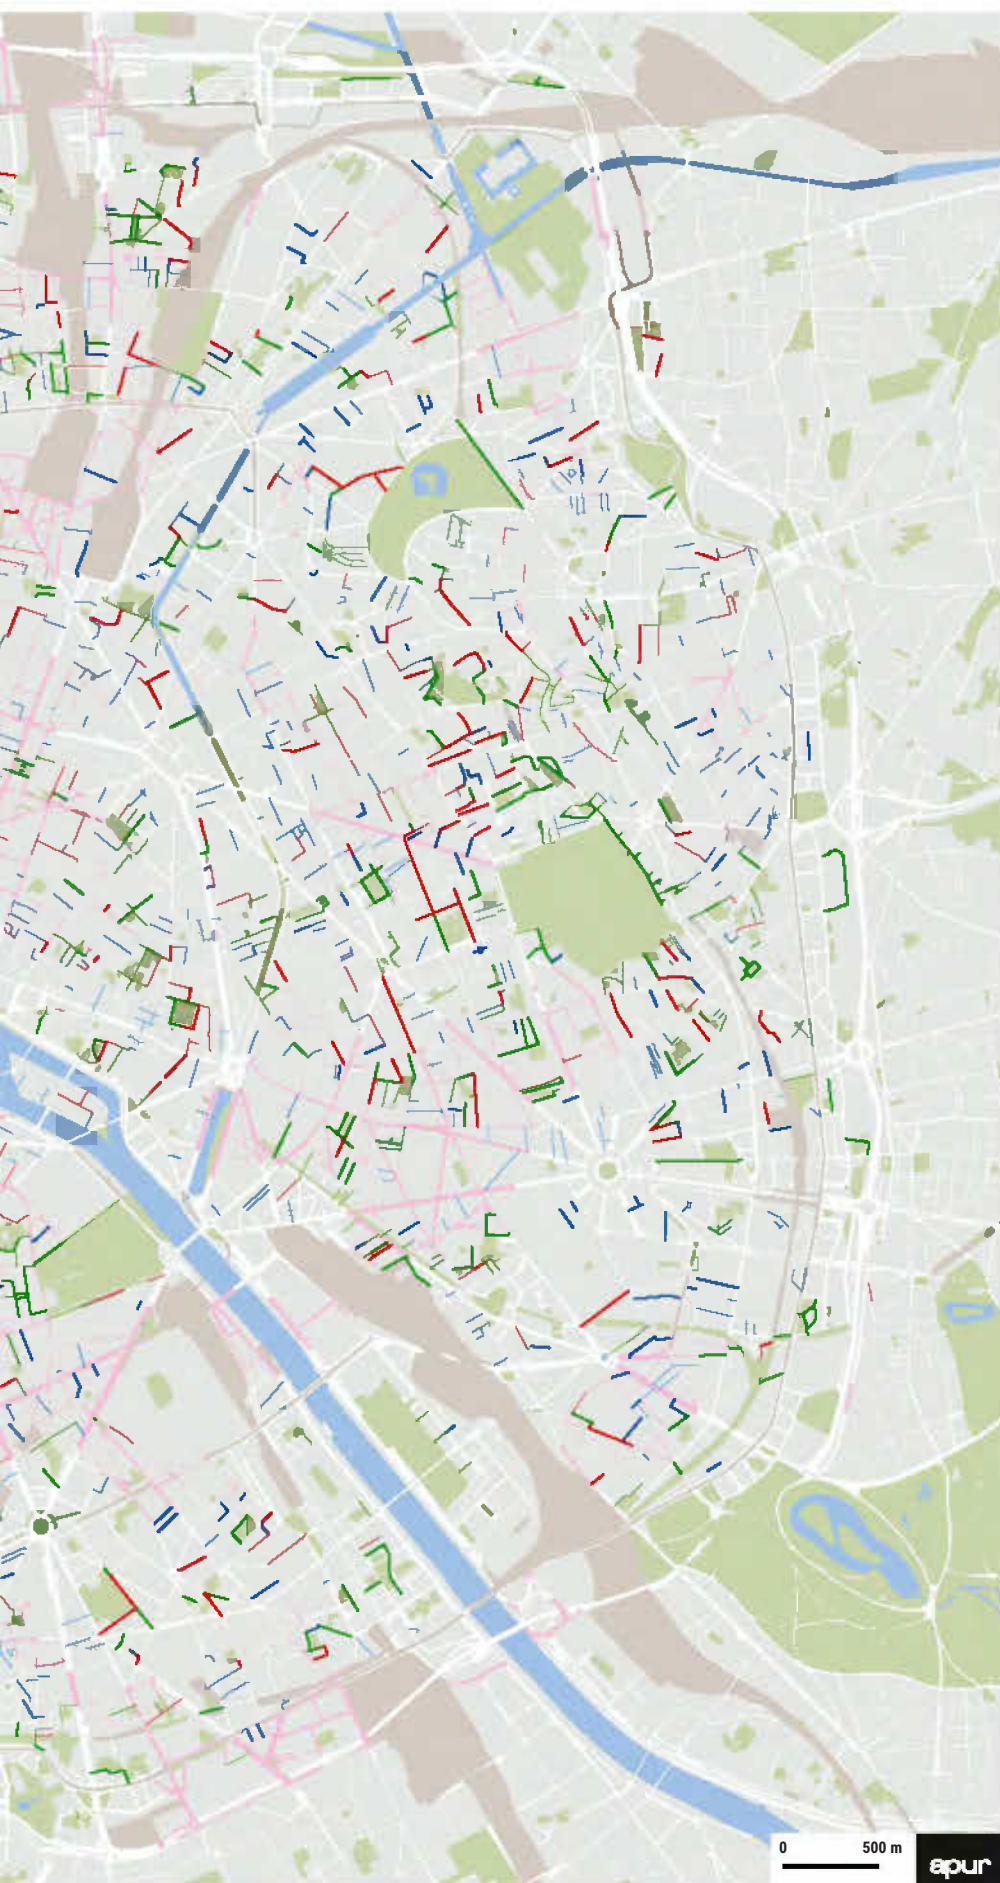

LES RUES JARDINS DE PROXIMITÉ

- Rue école avec potentiel de plantation d'arbres (réseaux)
- Rue école sans potentiel de plantation d'arbres (réseaux)
- Rue à proximité d'un parc, cimetière, terrain de sport, avec potentiel de plantation d'arbres (réseaux)
- Rue à proximité d'un parc, cimetière, terrain de sport, sans potentiel de plantation d'arbres (réseaux)
- Rue résidentielle avec potentiel de plantation d'arbres (réseaux)
- Rue résidentielle sans potentiel de plantation d'arbres (réseaux)
- Secteur à plus de 7 minutes d'un îlot de fraîcheur nocturne

Source : Apur, DEVE, DVD, DPE