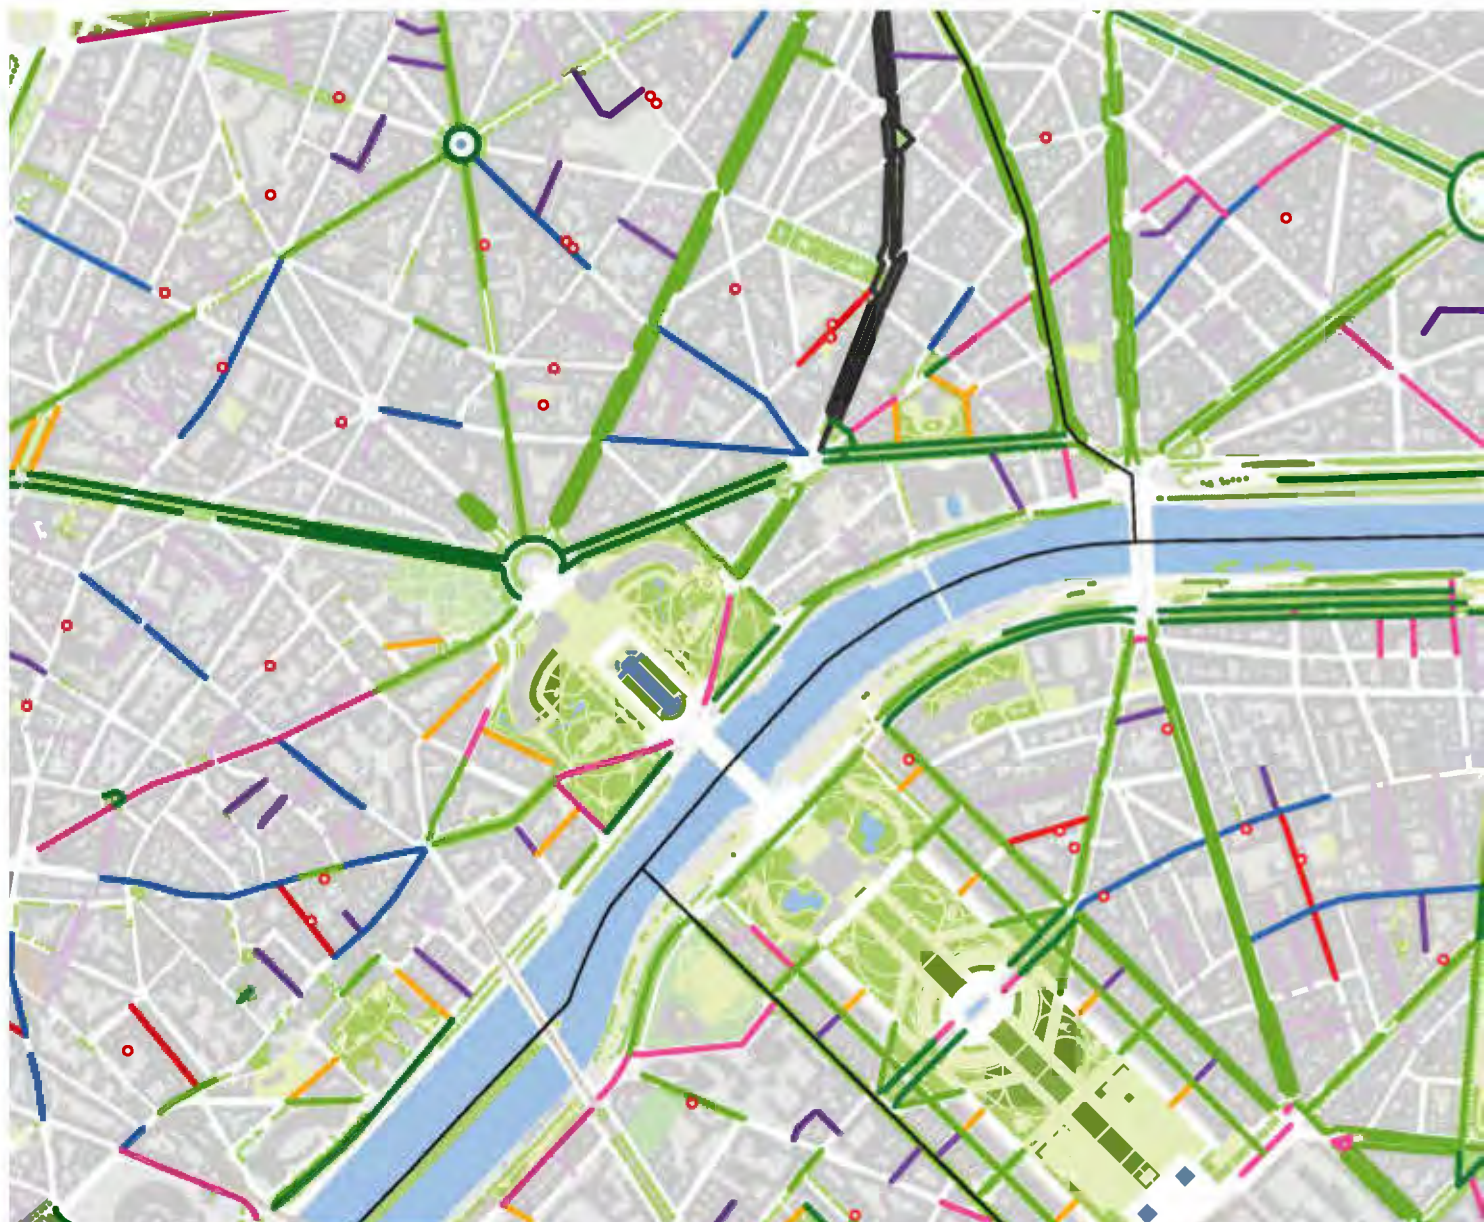

7e arrondissement

AXE 1 : GRANDES VOIES STRUCTURANTES À L'ÉCHELLE DE LA VILLE

- 1- Double alignement existant
- 2- Double alignement disparu
- 3- Alignement existant sur trottoirs de plus de 6 m de large
- 4- Autres plantations sur l'espace public
- 4- Rue de plus de 19 m de large non plantée, présentant un potentiel de plantation d'arbres
- 5- Rue de faubourg non plantée, présentant un potentiel de plantation d'arbres

AXE 2 : RUES JARDIN DE PROXIMITÉ

- 6- Rue à proximité d'une école, non plantée, présentant un potentiel de plantation d'arbres
- École maternelle, élémentaire et collège, publics et privés
- 7- Rue à proximité d'un parc, cimetière ou terrain de sport de plein air, non plantée, présentant un potentiel de plantation d'arbres
- 8- Rue résidentielle, non plantée, présentant un potentiel de plantation d'arbres
- 8bis- Rue résidentielle, non plantée, ne présentant pas de potentiel de plantation d'arbres

Source : Apur, DEVE, DVD, DPE