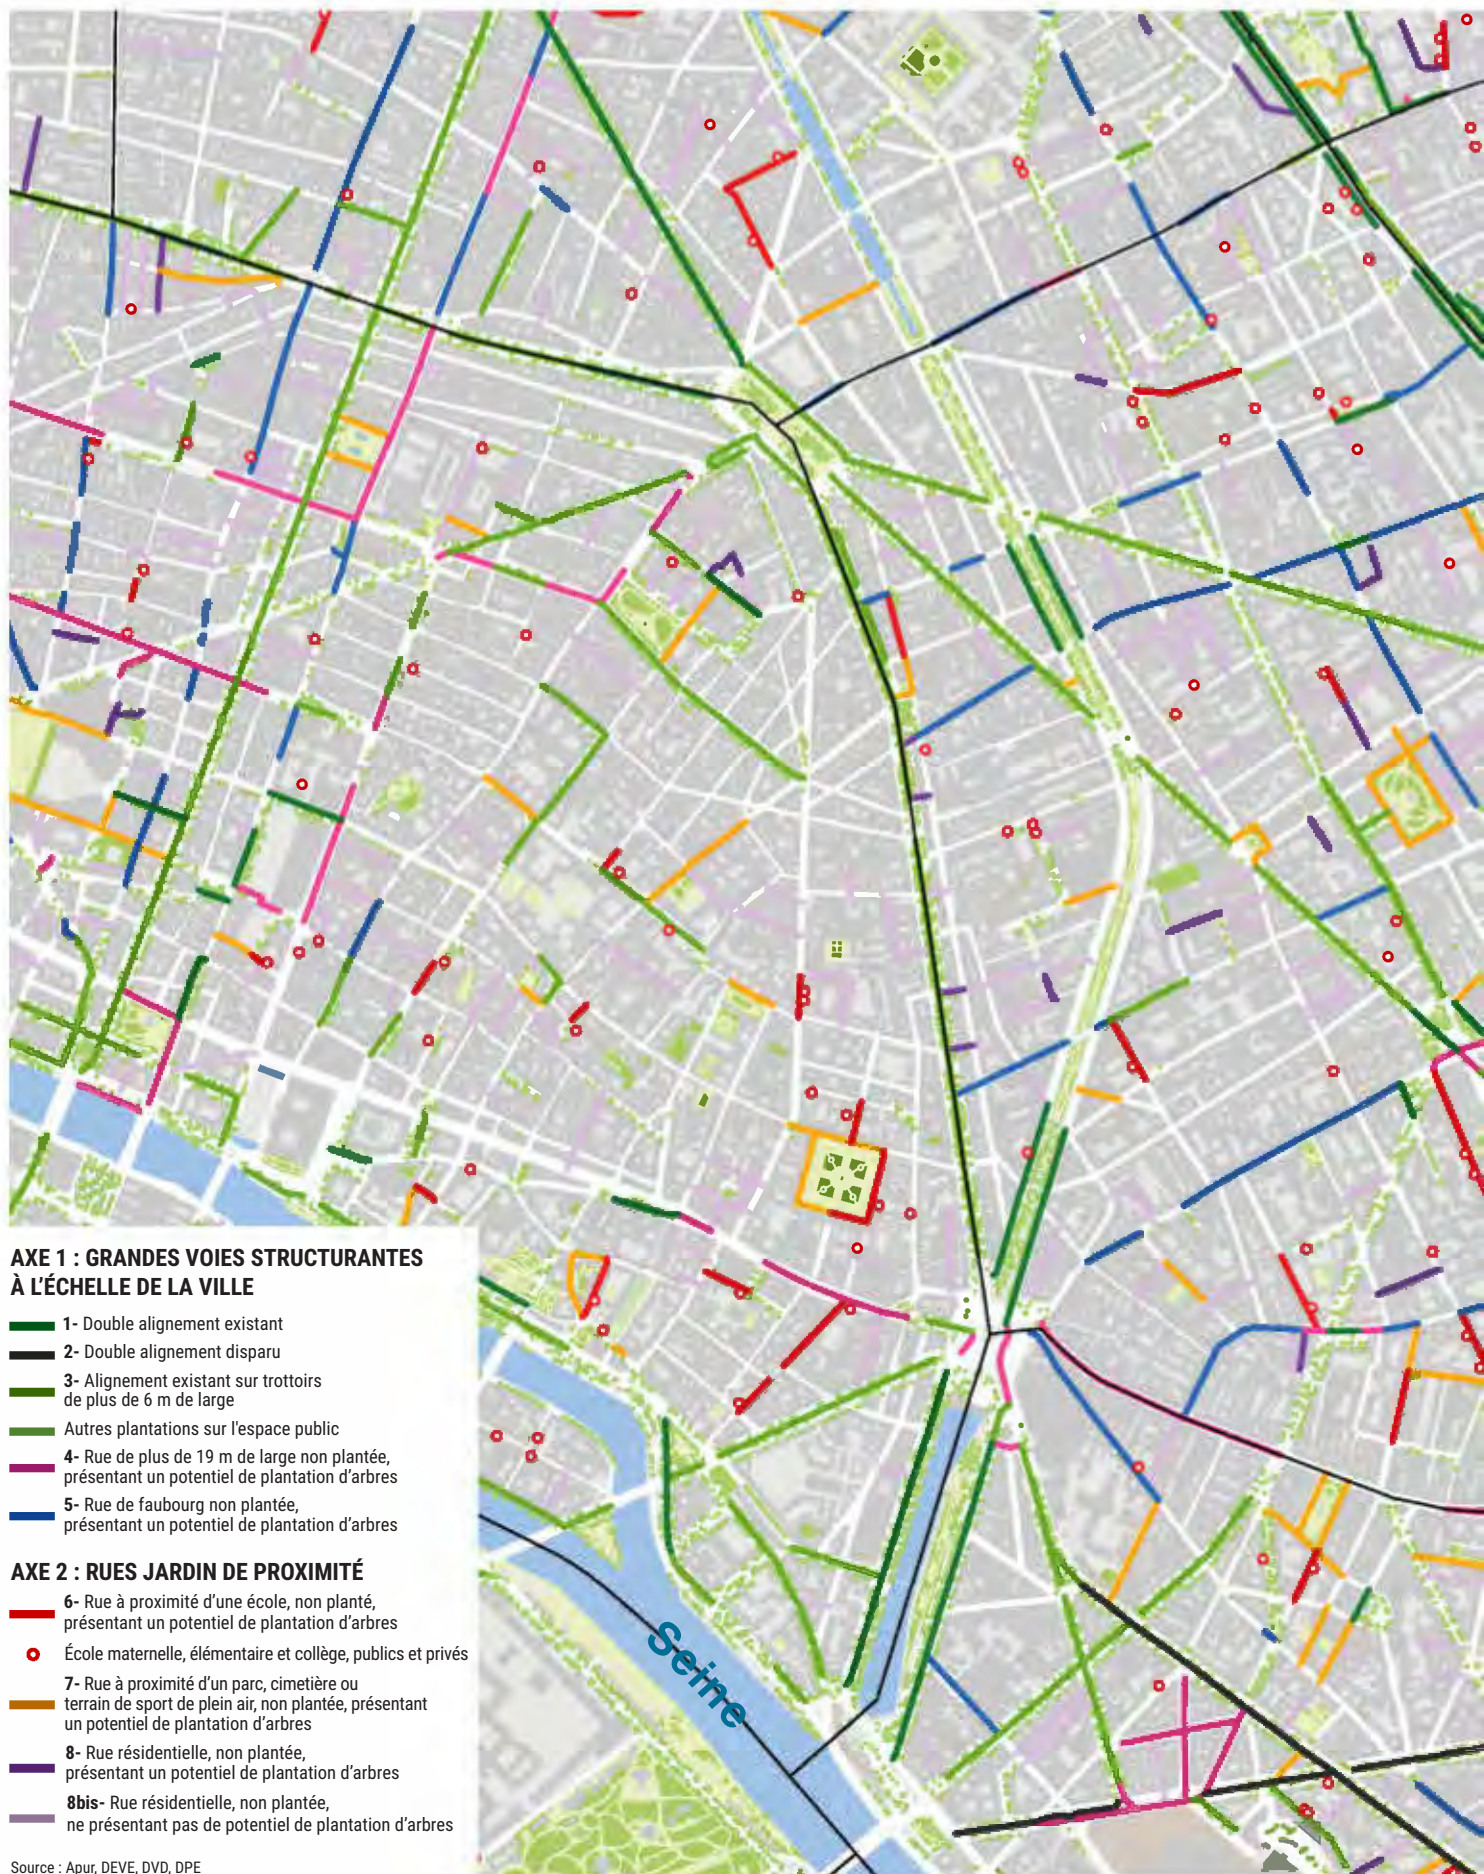

11^e arrondissement