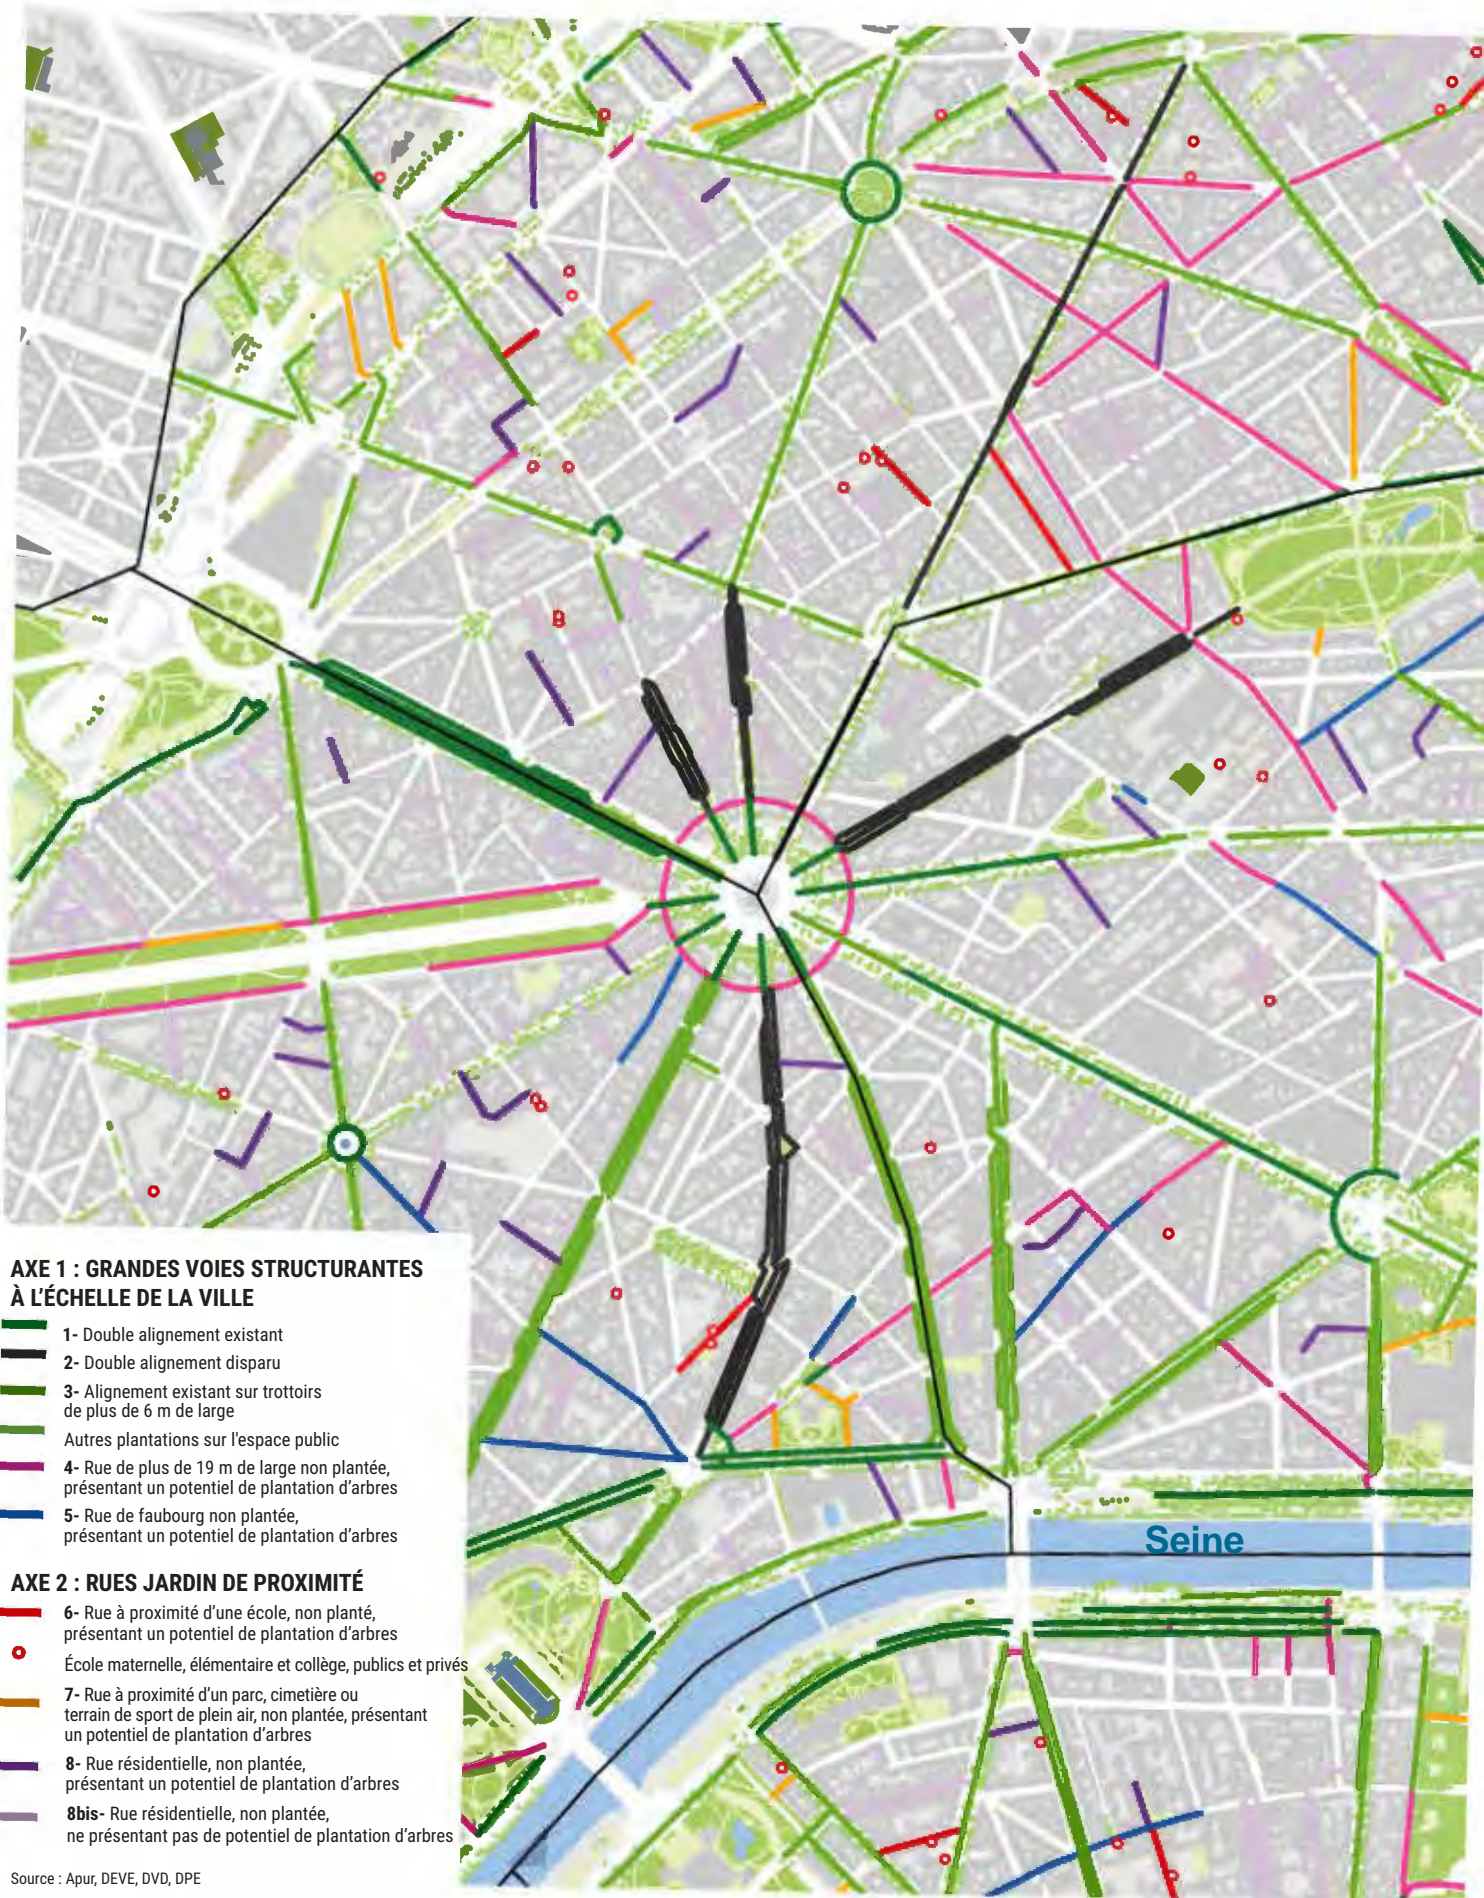

8^e arrondissement