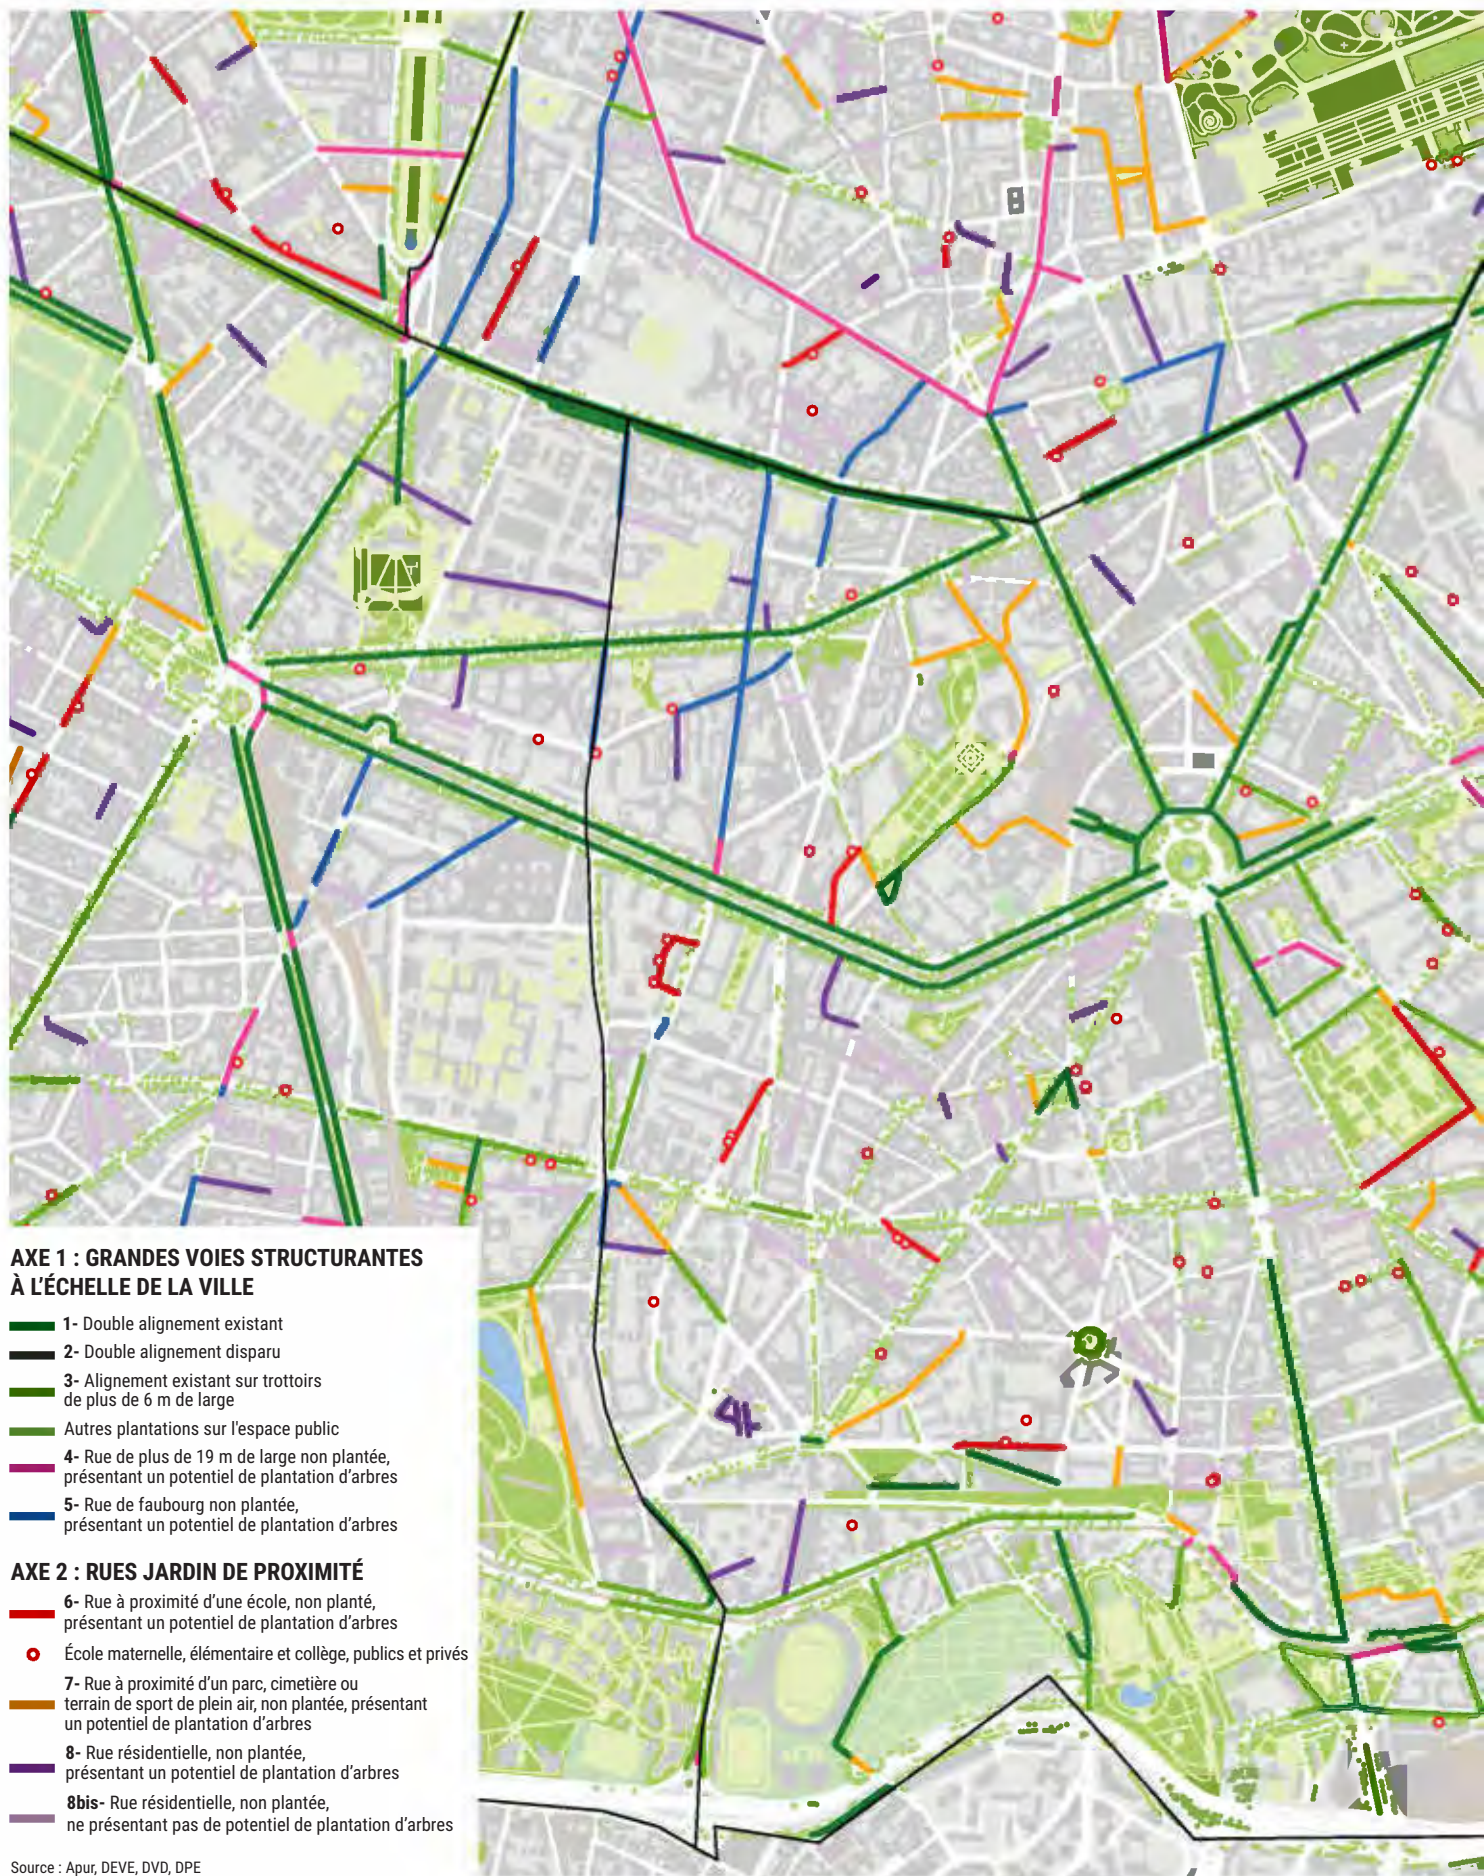

13^e arrondissement