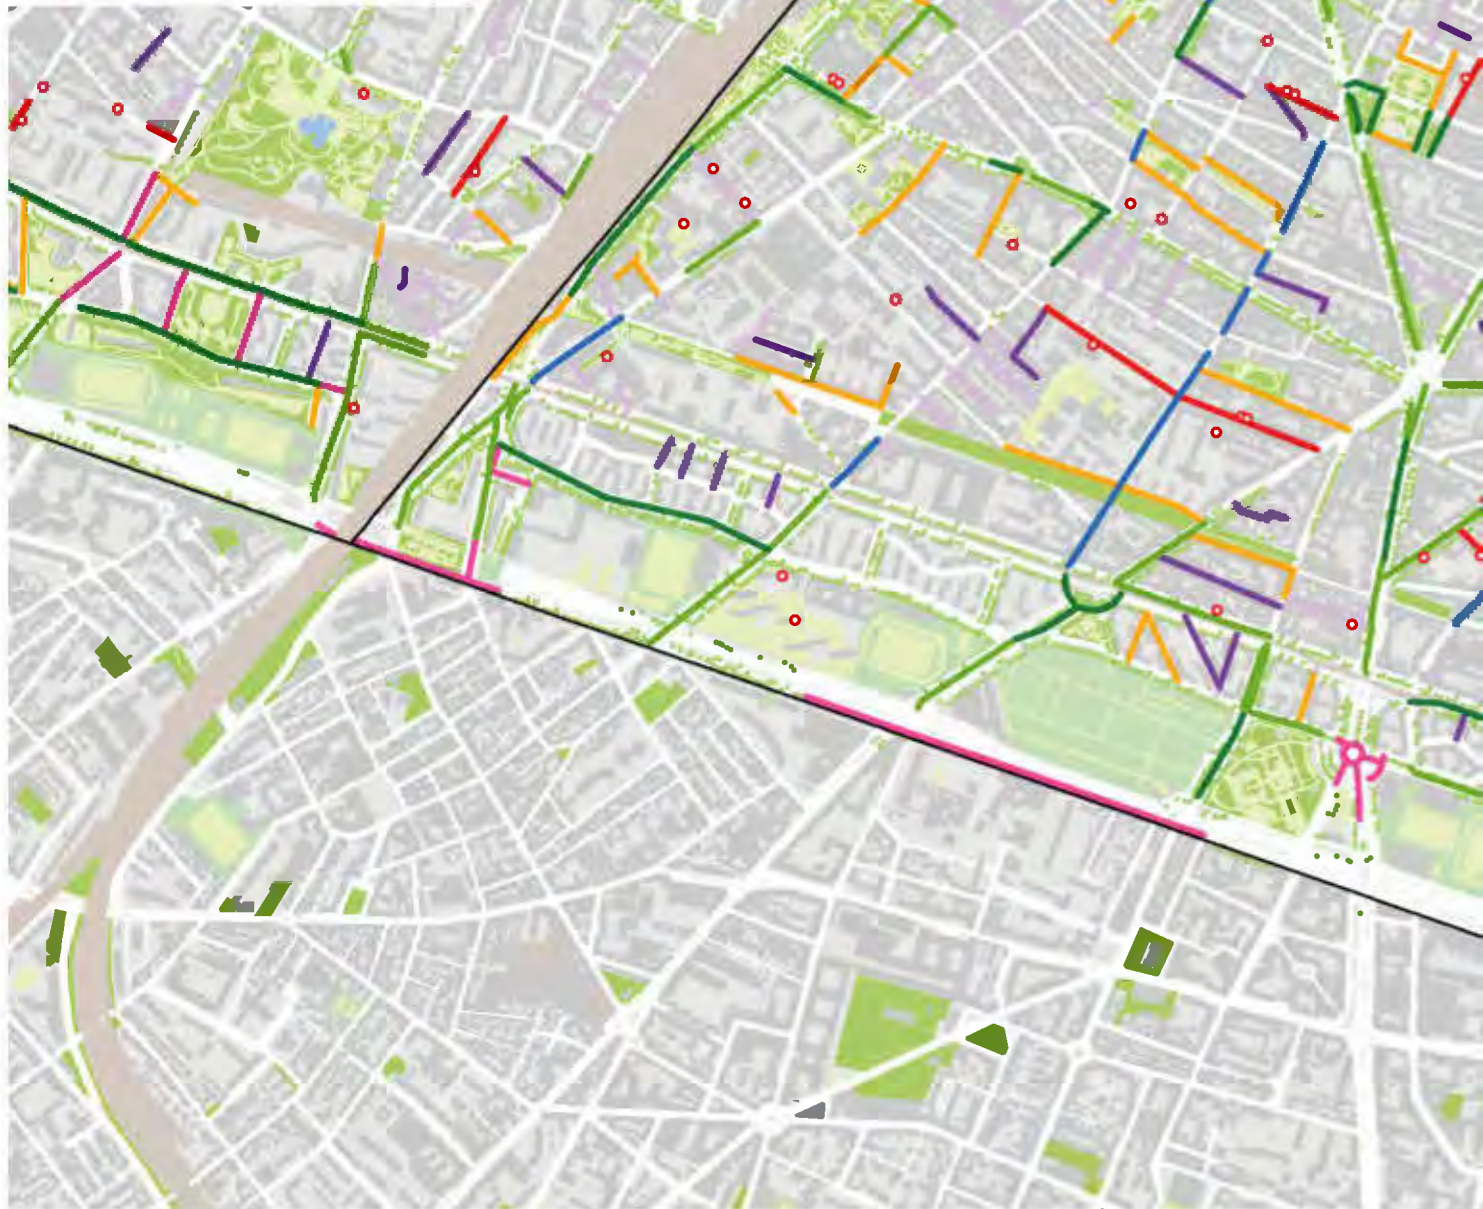

14e arrondissement

AXE 1 : GRANDES VOIES STRUCTURANTES À L'ÉCHELLE DE LA VILLE

- 1- Double alignement existant
- 2- Double alignement disparu
- 3- Alignement existant sur trottoirs de plus de 6 m de large
- Autres plantations sur l'espace public
- 4- Rue de plus de 19 m de large non plantée, présentant un potentiel de plantation d'arbres
- 5- Rue de faubourg non plantée, présentant un potentiel de plantation d'arbres

AXE 2 : RUES JARDIN DE PROXIMITÉ

- 6- Rue à proximité d'une école, non plantée, présentant un potentiel de plantation d'arbres
- 7- Rue à proximité d'un parc, cimetière ou terrain de sport de plein air, non plantée, présentant un potentiel de plantation d'arbres
- 8- Rue résidentielle, non plantée, présentant un potentiel de plantation d'arbres
- 8bis- Rue résidentielle, non plantée, ne présentant pas de potentiel de plantation d'arbres

Source : Apur, DEVE, DVD, DPE