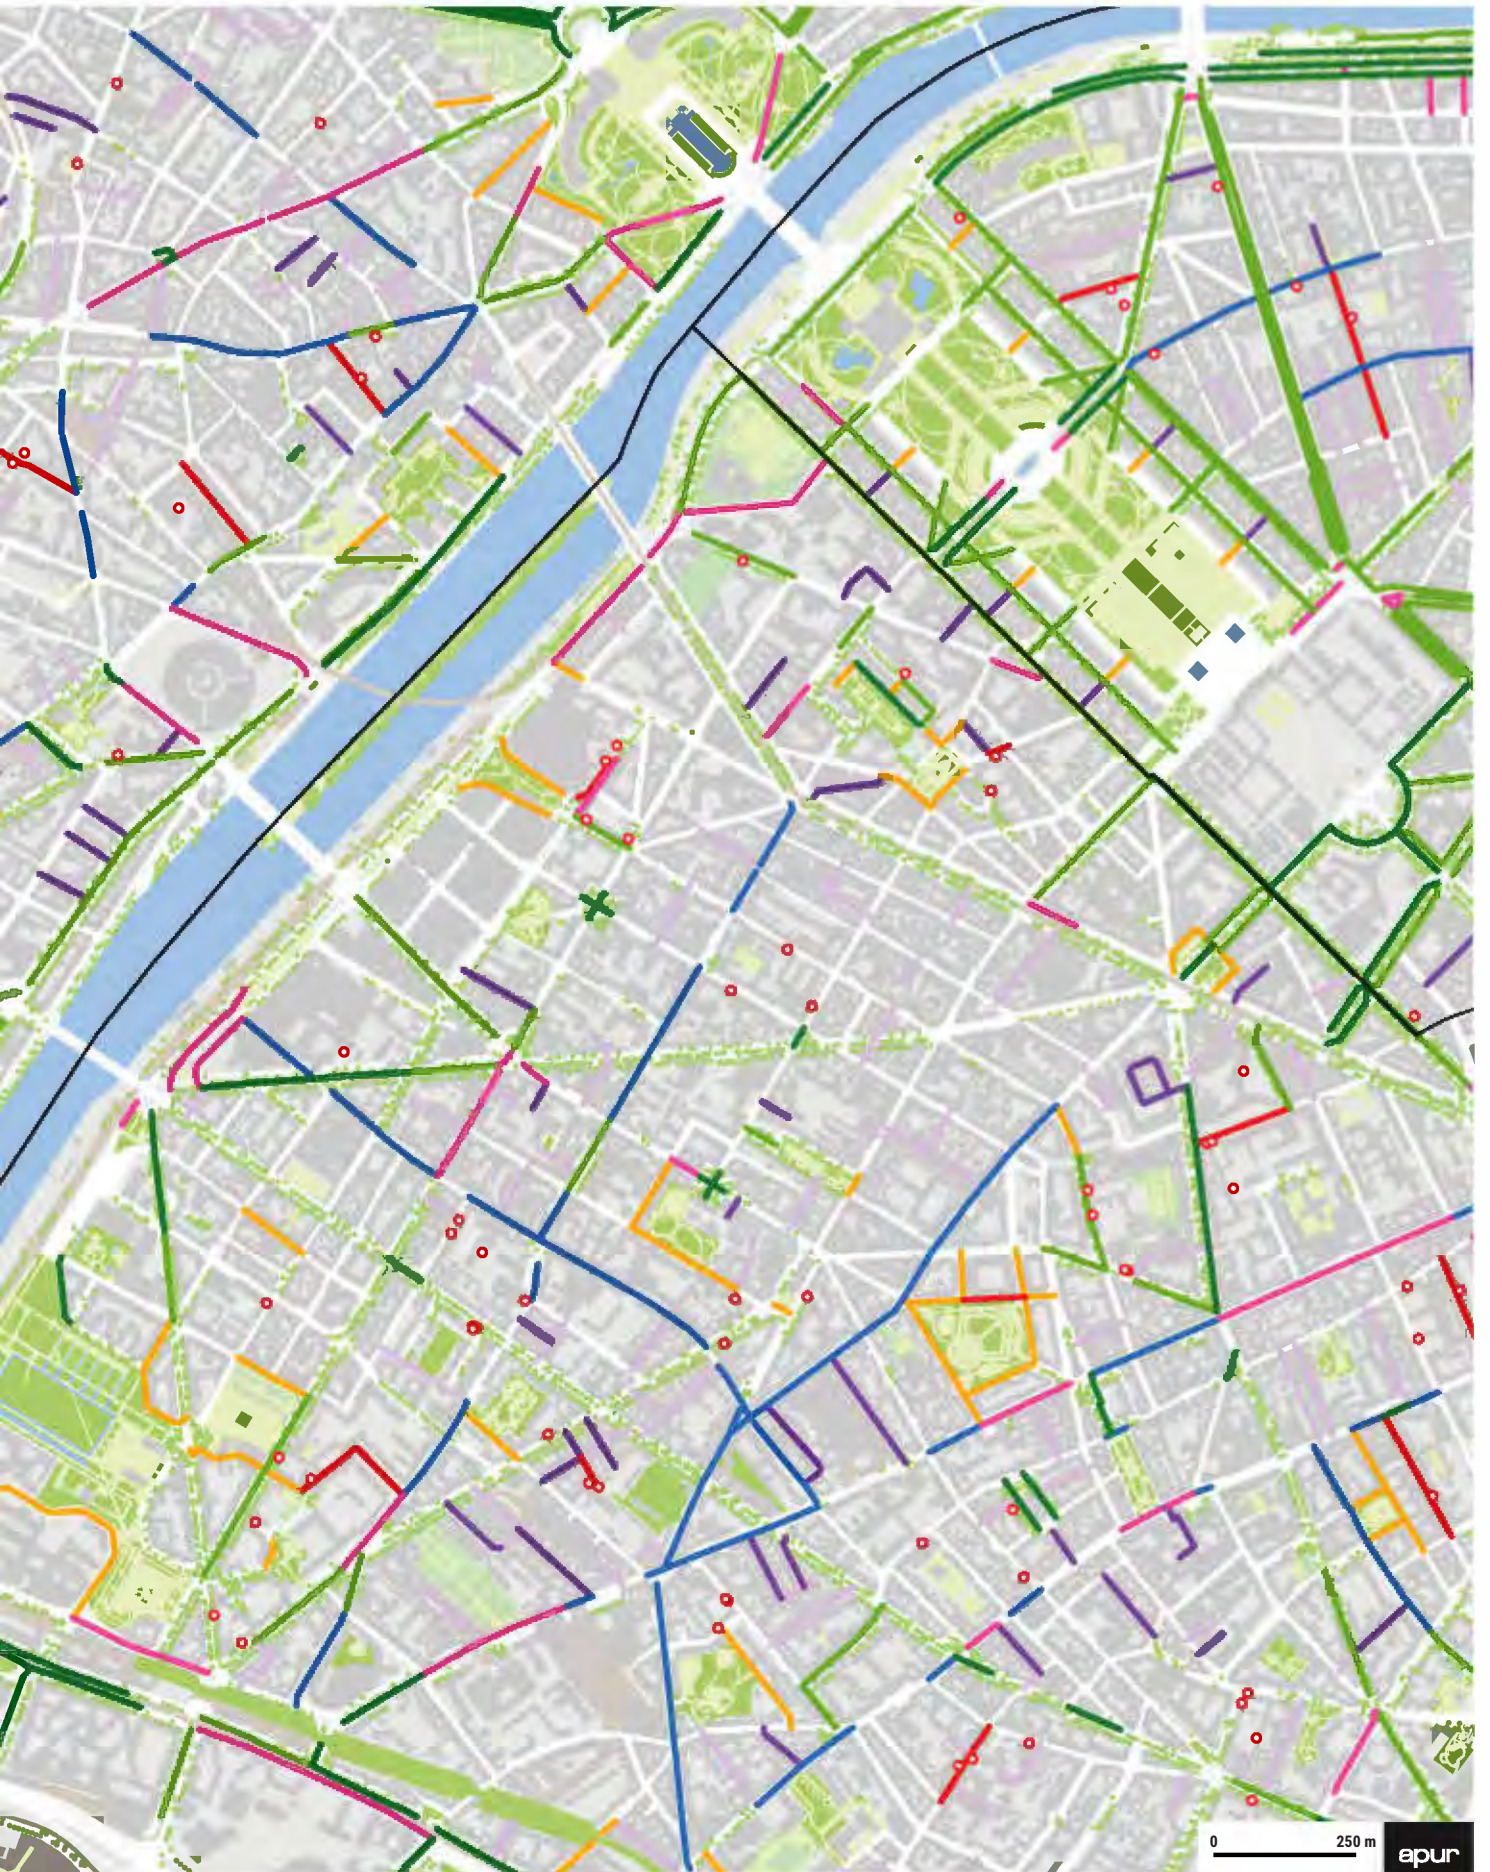

16^e arrondissement nord

Source : Apur, DEVE, DVD, DPE

16^e arrondissement sud

16^e arrondissement

Axe 1				
Actions sur les voies plantées existantes			Actions sur les voies non plantées présentant un potentiel de plantation d'arbres	
Action 1	Action 2	Action 3	Action 4	Action 5
Allée des Fortifications	Avenue d'Iena	Allée des Fortifications	Avenue de la Porte D'Auteuil	Rue Boissiere
Allée Jean Sablon	Place de l'Amiral De Grasse	Avenue Albert De Mun	Avenue de la Porte De Saint Cloud	Rue de Bouvainvilliers
Allée Maria Callas	Place de l'Uruguay	Avenue de Lamballe	Avenue de la Porte Molitor	Rue de Chaillot
Avenue de la Grande Armeé	Rue Jean Giraudoux	Avenue de Malakoff	Avenue des Nations Unies	Rue de la Pompe
Avenue de New York		Avenue de New York	Avenue Edouard Vaillant	Rue de la Tour
Avenue d'Iena		Avenue de Saint Cloud	Avenue Foch	Rue de l'Assomption
Avenue du General Sarrail		Avenue de Versailles	Avenue Paul Doumer	Rue de Longchamp
Avenue du Marechal Franchet d'Esperey		Avenue des Portugais	Avenue Pierre 1Er De Serbie	Rue de Passy
Avenue du Marechal Lyautey		Avenue d'Eylau	Boulevard de Beausejour	Rue Jean De La Fontaine
Avenue du Parc Des Princes		Avenue d'Iena	Place Tattegrain	Rue Lauriston
Avenue du President Kennedy		Avenue Dode De La Brunerie	Quai Saint Exupery	Rue Raynouard
Avenue du President Wilson		Avenue du General Sarrail	Rue Benjamin Franklin	
Avenue du Ranelagh		Avenue du Parc Des Princes	Rue Claude Terrasse	
Avenue Foch		Avenue du President Kennedy	Rue de Bouvainvilliers	
Avenue Georges Lafont		Avenue du President Wilson	Rue de Presbourg	
Avenue Georges Mandel		Avenue Georges Lafont	Rue des Freres Perier	
Avenue Henri Martin		Avenue Kleber	Rue du General Niox	
Avenue Ingres		Avenue Marceau	Rue du General Roques	
Avenue Kleber		Avenue Marcel Proust	Rue du Lieutenant Colonel Deport	
Avenue Pierre 1Er De Serbie		Avenue Mozart	Rue du Ranelagh	
Avenue Prudhon		Avenue Paul Doumer	Rue Henry De La Vaulx	
Avenue Raphael		Avenue Raymond Poincare	Rue Le Notre	
Avenue Victor Hugo		Avenue Victor Hugo		
Boulevard de l'Amiral Bruix		Boulevard Delessert		
Boulevard Suchet		Boulevard Emile Augier		
Chaussée de la Muette		Boulevard Exelmans		
Impasse de Malakoff		Boulevard Lannes		
Place de Colombie		Boulevard Murat		
Place de la Porte D'Auteuil		Boulevard Suchet		
Place de la Porte De Passy		Place de Colombie		
Place d'Iena		Place de la Porte De Passy		
Place du Docteur Hayem		Place de la Porte De Saint Cloud		
Place du General Stefanik		Place de la Porte Molitor		
Place du Pere Marcellin Champagnat		Quai Saint Exupery		
Place du Trocadero et 11 Novembre		Rue Benjamin Franklin		
Place Possoz		Rue Chardon Lagache		
Place Victor Hugo		Rue Claude Terrasse		
Rue Chardon Lagache		Rue de l'Arioste		
Rue d'Auteuil		Rue de Passy		
Rue de Remusat		Rue Gros		
Rue Donizetti		Rue Gudim		
Rue du President Kennedy		Rue Lecomte Du Nouy		
Rue Gros		Rue Molitor		
Rue Jean De La Fontaine		Rue Raynouard		
Rue Poussin		Rue Saint Didier		
Rue Verderet				
Square Alexandre 1Er De Yougoslavie				
Square Henry Pate				